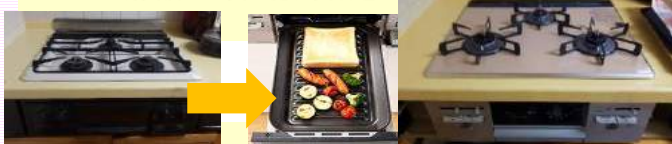

ビルトインコンロ取替

Rinnai

Mytone

コンロが新しくなったら、
キッチンがもっと楽しい場所になった。

今回は、当社お客様感謝祭での展示品ビルトインコンロ・リンナイMytoneをご紹介します。

調理性もお手入れもデザインも生まれ変わったMytoneは、グリル便利機能に優れ、グリルプレートでお料理の楽しさが広がります。コンロの温度も自動調節で便利になりました。また選べるカラーも魅力的です。

お使いのビルトインコンロの汚れが気になる・・・

コンロが傷んできたな～と思われたならご相談ください！

定価 ¥166,000 **特価 ¥87,000 (税別)**

※消費税・工費・諸経費別途